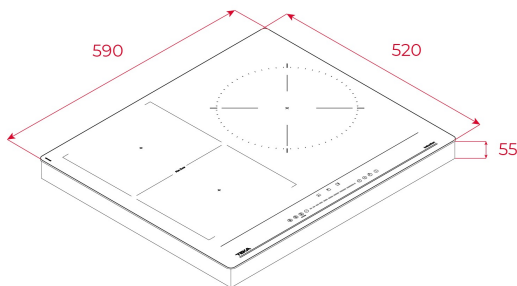

Funciones BBQ y mantener caliente

4 zonas de cocción (3 + Flex combinada)

1 zona Flex

2 zonas de 180 x 180 mm

1 placa de Ø 300 mm

Función Power Plus de máxima potencia en todas las placas inductivas (2.800 W - 1.800 W - 2.600 W - 3.500 W)

Regulador de potencia

Sistema fácil instalación Fast-Click

Potencia nominal máxima: 7.000 W

DIMENSIONES

Altura del producto (mm): 55

Anchura del producto (mm): 590

Profundidad del producto (mm): 520

Longitud del producto (mm):

Peso neto (kg): 8,8

ESPECIFICACIONES TÉCNICAS

Tasa de potencia (V): 220-240

Frecuencia (Hz): 50/60

Potencia nominal máxima (W): 7000

COLORES

112520029

Negro