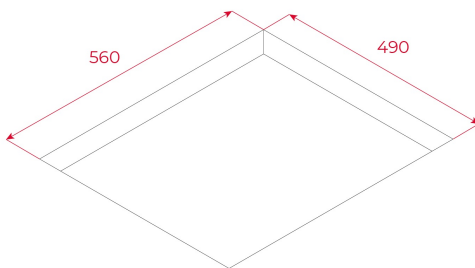

Funciones BBQ y mantener caliente

4 zonas de cocción (3 + Flex combinada)

1 zona Flex

2 zonas de 180 x 180 mm

1 placa de Ø 300 mm

Función Power Plus de máxima potencia en todas las placas inductivas (2.800 W - 1.800 W - 2.600 W - 3.500 W)

Regulador de potencia

Sistema fácil instalación Fast-Click

Potencia nominal máxima: 7.000 W

DIMENSIONES

Altura del producto (mm): 55

Anchura del producto (mm): 590

Profundidad del producto (mm): 520

Longitud del producto (mm):

Peso neto (kg): 8,8

ESPECIFICACIONES TÉCNICAS

Tasa de potencia (V): 220-240

Frecuencia (Hz): 50/60

Potencia nominal máxima (W): 7000

COLORES

112520029

Negro