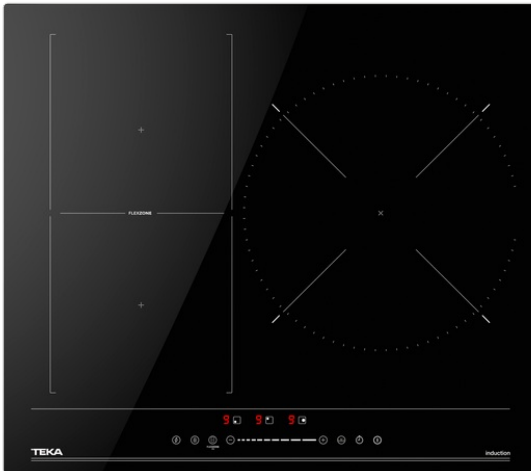

Placa de inducción Urban Colors Edition Flex de 60 cm con funciones directas y Touch Control MultiSlider

Flex

Seguridad por Termopar integrada

Función Power

Función Power Plus

Slider

REFERENCIA

REF: 112520029

Funciones BBQ y mantener caliente

4 zonas de cocción (3 + Flex combinada)

1 zona Flex

2 zonas de 180 x 180 mm

1 placa de Ø 300 mm

Función Power Plus de máxima potencia en todas las placas inductivas (2.800 W - 1.800 W - 2.600 W - 3.500 W)

Regulador de potencia

Sistema fácil instalación Fast-Click

Potencia nominal máxima: 7.000 W

DIMENSIONES

Altura del producto (mm): 55

Anchura del producto (mm): 590

Profundidad del producto (mm): 520

Longitud del producto (mm):

Peso neto (kg): 8,8

ESPECIFICACIONES TÉCNICAS

Tasa de potencia (V): 220-240

Frecuencia (Hz): 50/60

Potencia nominal máxima (W): 7000

COLORES

112520029

Negro