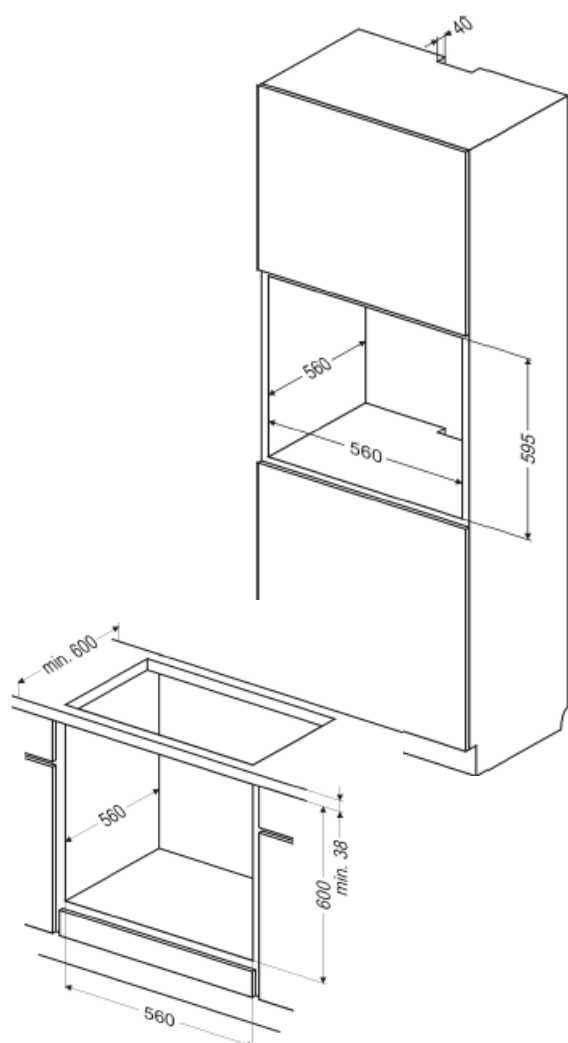

- Categoría energética A
- Volumen: 65 L

- Potencia total: 3,5kW
  - Grill: 1.500W
  - Bóveda: 900W
  - Solera: 1.100W

- Medidas aparato (mm)

- Alto: 595
- Ancho: 595
- Fondo: 575

- Medidas Encastre (mm)

- Alto - Columna: 595
- Alto - Bajo Encimera: 600
- Ancho: 560
- Fondo: 560