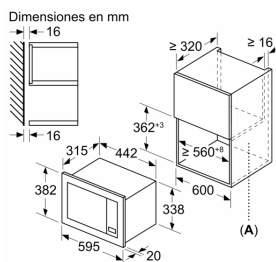

Microondas integrable, 60 x 38 cm, Blanco 3CG6142B3

A: Pared trasera abierta

Dimensiones en mm
Montaje de un microondas de 20 l
en un armario alto