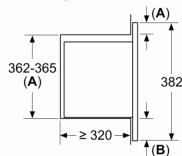

A: Saliente superior:
Hueco 362: 6 mm
Hueco 365: 3 mm
B: Saliente inferior: 14 mm

Características

Tipo de horno microondas: Microondas

Tipo de control: Electrónica

Color del frontal: Blanco

Dimensiones cavidad (alto, ancho, fondo): 180 x 280 x 300 mm

Certificaciones de homologación: CE

Longitud del cable de alimentación eléctrica: 130 cm

Peso neto: 14,3 kg

Peso bruto: 16,6 kg

Código EAN: 4242006299415

Potencia máxima de las microondas: 800 W

Potencia de conexión: 1270 W

Intensidad corriente eléctrica: 10 A

Tensión: 220-230 V

Frecuencia: 50 Hz

Tipo de enchufe: Schuko con conexión a tierra

Dimensiones cavidad (alto, ancho, fondo): 180 x 280 x 300 mm

Características de consumo y conexión

2022-04-28