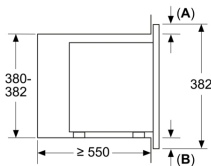

Microondas integrable, 60 x 38 cm, Blanco 3CG6142B3

A: Pared trasera abierta

Dimensiones en mm
Montaje de un microondas de 20 l
en un armario alto

Dimensiones en mm

A: Pared trasera abierta

Dimensiones en mm
Montaje de un microondas de 20 l
en un armario de pared

A: Saliente superior:
Hueco 362: 6 mm
Hueco 365: 3 mm
B: Saliente inferior: 14 mm

Características

Tipo de horno microondas: Microondas

Tipo de control: Electrónica

Color del frontal: Blanco

Dimensiones cavidad (alto, ancho, fondo): 180 x 280 x 300 mm

Certificaciones de homologación: CE

Longitud del cable de alimentación eléctrica: 130 cm

Peso neto: 14,3 kg

Peso bruto: 16,6 kg

Código EAN: 4242006299415

Potencia máxima de las microondas: 800 W

Potencia de conexión: 1270 W

Intensidad corriente eléctrica: 10 A

Tensión: 220-230 V

Frecuencia: 50 Hz

Tipo de enchufe: Schuko con conexión a tierra

Dimensiones cavidad (alto, ancho, fondo): 180 x 280 x 300 mm

Características de consumo y conexión

2022-04-28