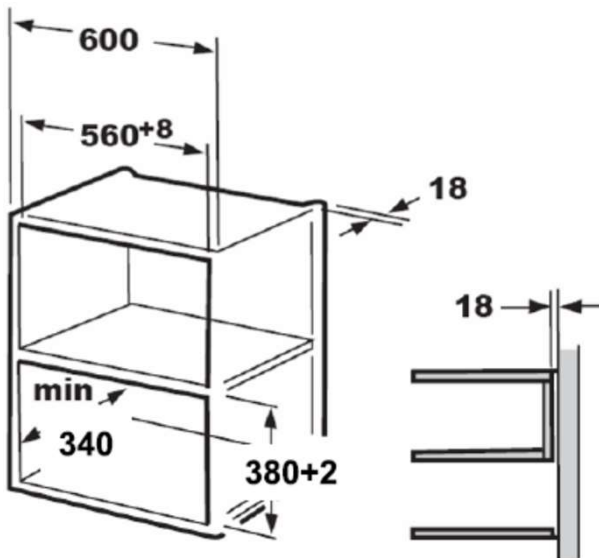

- Parrilla
- 1 Plato Giratorio de vidrio de 245mm
- Ruido: 63dB(A)
- Alimentación: 230V/50z
- Frecuencia de Trabajo: 2450MHz
- Potencia total: 1.280W
 - Microondas: 800W
 - Grill: 1.000W
- Medidas aparato (mm)
 - Alto: 388
 - Ancho: 595
 - Fondo: 344
- Medidas Encastre (mm)
 - Alto: 382
 - Ancho: 560
 - Fondo: 340