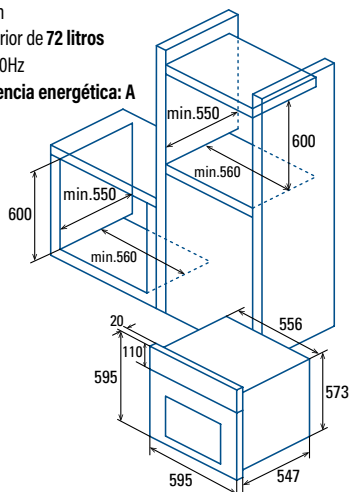

MDS 7208 X

Resistencia TURBOCIRCULAR

MDS 7208 X
Cod. **07001507** EAN **8422248095464**

MDS 7208 WH

Resistencia TURBOCIRCULAR
Todo CRISTAL

MDS 7208 WH
Cod. **07001005** EAN **8422248095587**

- Horno multifunción con resistencia Turbo circular - 8 funciones
- Mandos Push Pull escamoteables
- Display digital con programación de tiempo y de temperatura
- Rango de temperatura 50°C-250°C
- 5 niveles para colocación de bandejas de fácil desplazamiento
- 1 guía telescópica adaptable a cualquier nivel
- Puerta panorámica todo cristal con cristal interior desmontable
- Puerta fría 3 cristales con ventilación tangencial
- Cierre suave de puerts SoftClose
- Accesorios: Bandeja profunda, bandeja pastelera y parrilla
- Sistema de limpieza Aquasmart
- Esmalte de fácil limpieza
- Acabado en inox y cristal negro
- Iluminación interior
- Ancho de 60cm
- Capacidad interior de 72 litros
- 220/240V 50/60Hz
- Clase de eficiencia energética: A

- Horno multifunción con resistencia Turbo circular - 8 funciones
- Mandos Push Pull escamoteables
- Display digital con programación de tiempo y de temperatura
- Rango de temperatura 50°C-250°C
- 5 niveles para colocación de bandejas de fácil desplazamiento
- 1 guía telescópica adaptable a cualquier nivel
- Puerta panorámica todo cristal con cristal interior desmontable
- Puerta fría 3 cristales con ventilación tangencial
- Cierre suave de puerta SoftClose
- Accesorios: Bandeja profunda, bandeja pastelera y parrilla
- Sistema de limpieza Aquasmart
- Esmalte de fácil limpieza
- Acabado en cristal blanco
- Iluminación interior
- Ancho de 60cm
- Capacidad interior de 72 litros
- 220/240V 50/60Hz
- Clase de eficiencia energética: A