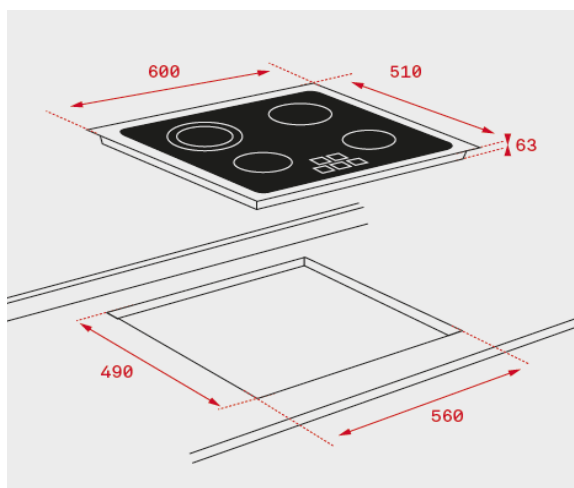

Características

- Cristal con bisel frontal
- Touch Control con sensores acústicos y bloqueo de seguridad
- Programador del tiempo de cocción hasta 99 minutos con avisador acústico (posibilidad de programar todas las placas a la vez)
- Función cronómetro con avisador acústico
- Función golpe de cocción
- Elementos calefactores:
 - Una placa High Light Ø 145 mm
 - Una placa doble circuito High Light Ø 120/180 mm
 - Una placa gigante doble circuito High Light Ø 210/270 mm
- Indicadores de calor residual
- Potencia nominal máxima: 5.600 W

Color	Referencia	EAN 13
Cristal	40239010	8421152148143

Dibujo técnico

Datos técnicos

- | | |
|---------------------------------------|-------|
| • Potencia nominal máxima W: | 5.600 |
| • Indicadores de calor residual: | si |
| • Bloqueo de seguridad | si |
| • Desconexión automática de seguridad | si |
| • Seguridad gas por termopar | - |